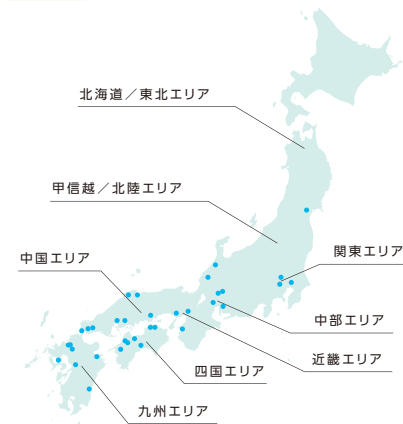

network

「ソラマドの家」の施工は地元の気候風土をよく知る地域工務店が建てますので安心です。お住まいのエリアの工務店をWEBサイトでご確認ください。

<http://www.soramado.com>

architect

理想の住まいがカタチになる建築家との家づくり。

いろいろな家でいろいろな暮らしがあるけれど、長く付き合える家がいい。
手がかかる家もあれば、手がかからない家もある。
だれが住んでもかまわないが、その家が愛されることが幸せを呼ぶ。
家という器は、その中にあるものを育て、美しく見せる。そして、心地よくさせてくれる。
しかし、居心地は常に一定しているわけではなく変化しつづけていく。
私たちは、器の中身である間取りを自分たちの暮らしに合わせて、
進化させていこうという考え方に基づきご提案しています。

建築家
井内清志 iuchi kiyoshi
1958年 岡山県生まれ。
1998年 関西電力設計コンテスト優秀賞。
2000年 アメリカウッドアワード2000、JUKEN住宅コンテスト最優秀賞(佐伯新和氏と共同)。
2009年 グッドデザイン賞受賞(HABITA SORAMADOモデル)